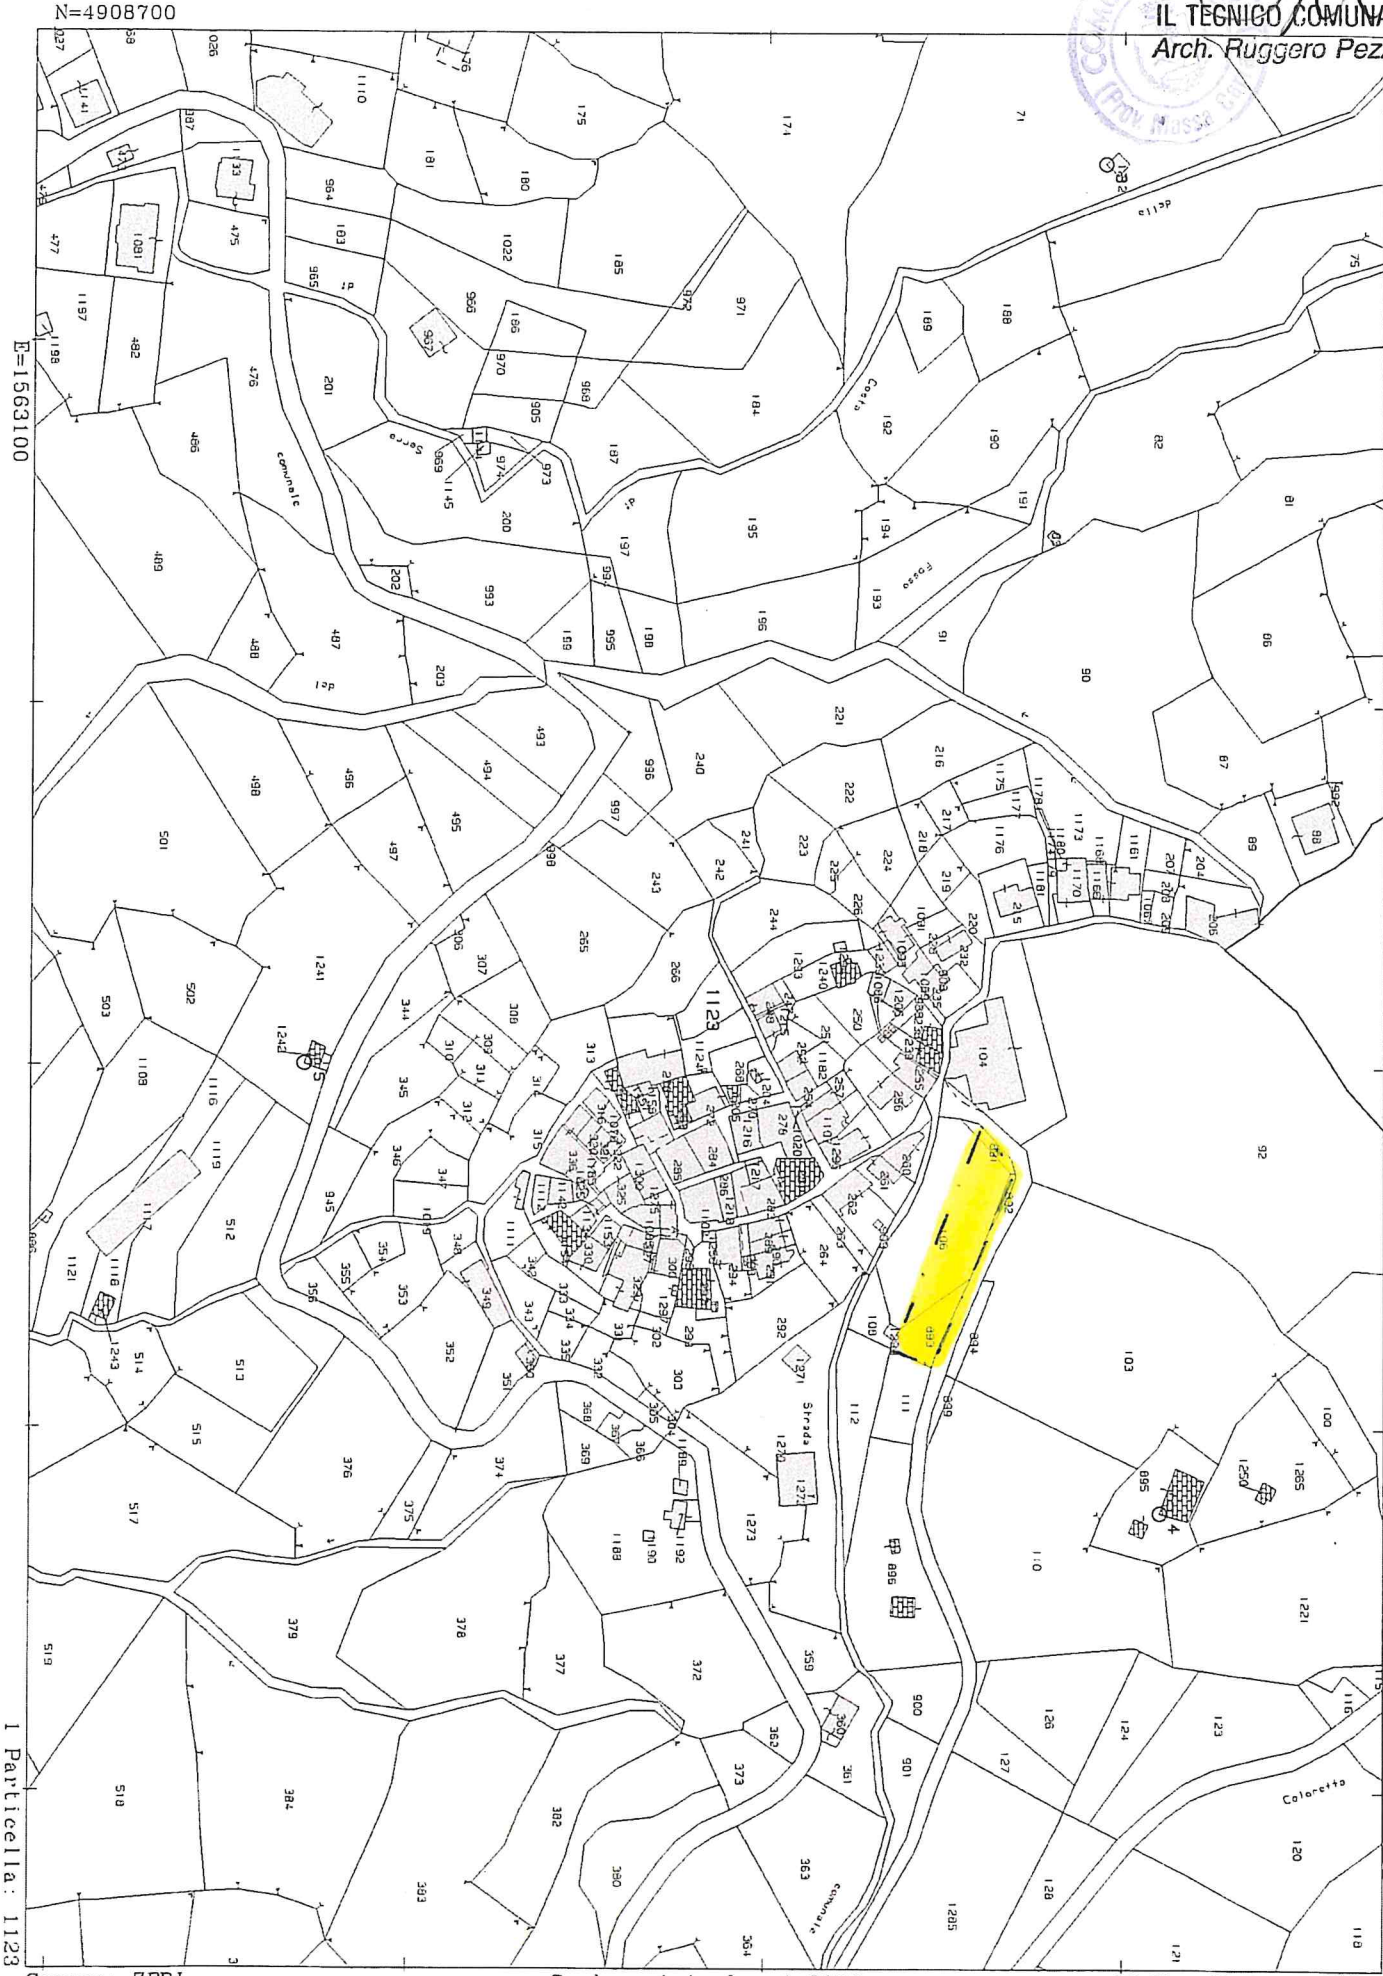

# UFFICIO TECNICO COMUNALE

IL TECNICO COMUNALE  
Arch. Ruggero Pezzati

Rezione Provinciale di Massa Carrara Ufficio Provinciale - Territorio - Direttore TIZIANA D'AMBROSIOvis. tel. esente per fini istituzionali

N=4908700

E=1563100

I Particella: 1123

Comune: ZERI  
Foglio: 61

Scala originale: 1:2000  
Dimensione cornice: 534.000 x 378.000 metri

22-Nov-2017 11:14:34  
Prot. n. T108439/2017

AREA PARCHE GIOIO PIAZZA